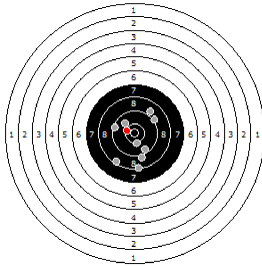

**Sgambelluri Bruno
am 18.06.11**

6

Statistik

Schusswert IZ	10	9	8	7	6	5	4	3	2	1	0	Gesamt (Ganze Ringe): 360
Anzahl	6	12	18	8	2	0	0	0	0	0	0	Gesamt (Zehntel Ringe): 378,5

Serie 1

Volle Ringe	9	9	8	8	9	9	10	9	8	10	89 Ringe
Zehntel	9,5	9,4	8,4	8,9	9,1	9,9	10,2	9,2	8,4	10,3	93,3 Ringe
Teiler	1124,4	1270,2	2010,3	1610,9	1485,6	849,5	584,4	1429,8	2076,5	525	-
Innenzehner											Anzahl: 0

Serie 2

Volle Ringe	9	10	9	9	8	8	10	9	10	7	89 Ringe
Zehntel	9,7	10	9,3	9,8	8,5	8,8	10,1	9,5	10,7	7,5	93,9 Ringe
Teiler	1024,2	765,2	1336,3	926,2	1937,7	1728,5	696,1	1164,8	190,5	2800,1	-
Innenzehner									X		Anzahl: 1

Serie 3

Volle Ringe	9	10	9	8	7	10	9	10	8	9	89 Ringe
Zehntel	9,3	10,5	9,4	8,3	7,7	10,6	9,4	10,6	8,9	9,2	93,9 Ringe
Teiler	1309,3	380	1256,4	2087,1	2594,5	253,7	1229,8	290,5	1646,3	1364,3	-
Innenzehner		X				X		X			Anzahl: 3