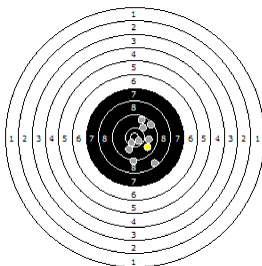

Serie 4

Volle Ringe	9	9	10	8	9	9	10	10	10	9	93 Ringe
Zehntel	9,9	9,2	10	8,5	9,4	9,5	10,5	10	10,6	9,8	97,4 Ringe
Teiler	825	1410,4	792,9	1930,2	1213,6	1124,6	370,5	756,1	288	940,1	-
Innenzehner							X		X		Anzahl: 2