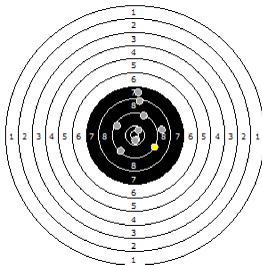

**Sgambelluri Bruno
am 18.06.11**

6

Statistik

Schusswert IZ	10	9	8	7	6	5	4	3	2	1	0	Gesamt (Ganze Ringe): 360
Anzahl	6	12	18	8	2	0	0	0	0	0	0	Gesamt (Zehntel Ringe): 378,5

Serie 1

Volle Ringe	9	9	8	8	9	9	10	9	8	10	89 Ringe
Zehntel	9,5	9,4	8,4	8,9	9,1	9,9	10,2	9,2	8,4	10,3	93,3 Ringe
Teiler	1124,4	1270,2	2010,3	1610,9	1485,6	849,5	584,4	1429,8	2076,5	525	-
Innenzehner											Anzahl: 0

Serie 2

Volle Ringe	9	10	9	9	8	8	10	9	10	7	89 Ringe
Zehntel	9,7	10	9,3	9,8	8,5	8,8	10,1	9,5	10,7	7,5	93,9 Ringe
Teiler	1024,2	765,2	1336,3	926,2	1937,7	1728,5	696,1	1164,8	190,5	2800,1	-
Innenzehner									X		Anzahl: 1

Serie 3

Volle Ringe	9	10	9	8	7	10	9	10	8	9	89 Ringe
Zehntel	9,3	10,5	9,4	8,3	7,7	10,6	9,4	10,6	8,9	9,2	93,9 Ringe
Teiler	1309,3	380	1256,4	2087,1	2594,5	253,7	1229,8	290,5	1646,3	1364,3	-
Innenzehner		X				X		X			Anzahl: 3